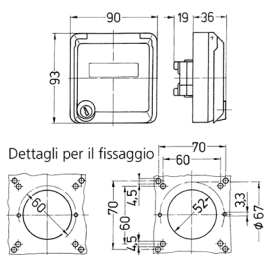

Presa per porte dati Cepex, bianco alpino

Articolo 4374

- come presa da pannello
- per accogliere connettori RJ45
- con casella d'iscrizione
- 2 chiavi
- chiusura identica: n. d'ordine + indice G

Specifiche tecniche

Grado di protezione	IP 44
Peso	230 g

Disegni e dimensioni

Disegno
1 MB 305
Dim. in mm