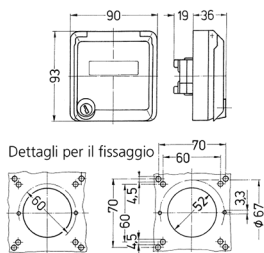

Presa per porte dati Cepex, grigio

Articolo 4372

- come presa da pannello
- per accogliere connettori RJ45
- con casella d'iscrizione
- 2 chiavi
- chiusura identica: n. d'ordine + indice G

Specifiche tecniche

Grado di protezione	IP 44
Peso	230 g

Disegni e dimensioni

Disegno
1 MB 305
Dim. in mm