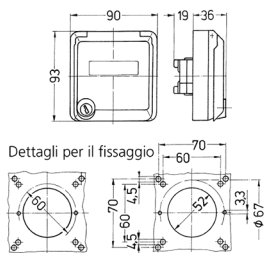

Presa per porte dati Cepex, nero

Articolo 4367

- come presa da pannello
- con casella d'iscrizione
- per accogliere connettori RJ45
- 2 chiavi
- chiusura identica: n. d'ordine + indice G

Specifiche tecniche

Grado di protezione	IP 44
Peso	88 g

Disegni e dimensioni

Disegno
1 MB 305
Dim. in mm