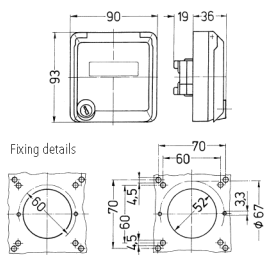

Cepex enclosure, black

Articolo 4365

- as panel mounted socket
- for installation of RJ45 data port sockets
- 2 keys
- identical lock: Part no. + Index "G"

Specifiche tecniche

Grado di protezione	IP 44
Peso	152 g

Disegni e dimensioni

Drawing
1 MB 305

Dim. in mm