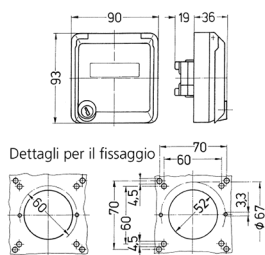

## Presa per porte dati Cepex, bianco alpino

Articolo 4364

- come presa da pannello
- per accogliere connettori RJ45
- con casella d'iscrizione
- 2 chiavi
- chiusura identica: n. d'ordine + indice G

### Specifiche tecniche

Grado di protezione	IP 44
Peso	154 g

### Disegni e dimensioni

Disegno  
1 MB 305  
Dim. in mm