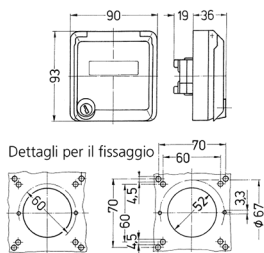

Presa per porte dati Cepex, grigio

Articolo 4362

- come presa da pannello
- per accogliere connettori RJ45
- con casella d'iscrizione
- 2 chiavi
- chiusura identica: n. d'ordine + indice G

Specifiche tecniche

Grado di protezione	IP 44
Peso	190 g

Disegni e dimensioni

Disegno
1 MB 305
Dim. in mm