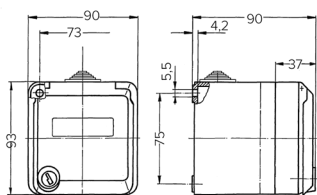

Presa per porte dati Cepex, grigio

Articolo 4360

- come presa da parete
- per accogliere connettori RJ45
- 2 chiavi
- chiusura identica: n. d'ordine + indice G

Specifiche tecniche

Grado di protezione	IP 44
Peso	240 g

Disegni e dimensioni

Disegno
1 MB 564
Dim. in mm