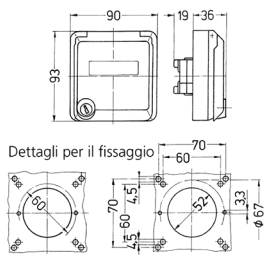

Presa per porte dati Cepex, bianco alpino

Articolo 4354

- come presa da pannello
- per accogliere connettori RJ45
- con casella d'iscrizione
- 2 chiavi
- chiusura identica: n. d'ordine + indice G

Specifiche tecniche

Grado di protezione	IP 44
Peso	142 g

Disegni e dimensioni

Disegno
1 MB 305
Dim. in mm