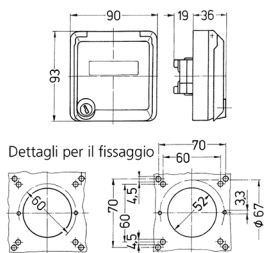

Presa per porte dati Cepex, grigio

Articolo 4352

- come presa da pannello
- per accogliere connettori RJ45
- con casella d'iscrizione
- 2 chiavi
- chiusura identica: n. d'ordine + indice G

Specifiche tecniche

Grado di protezione	IP 44
Peso	120 g

Disegni e dimensioni

Disegno
1 MB 305
Dim. in mm