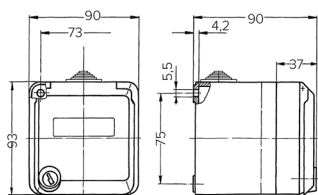

## Presa per porte dati Cepex, grigio

Articolo 4350

- come presa da parete
- per accogliere connettori RJ45
- 2 chiavi
- chiusura identica: n. d'ordine + indice G

## Specifiche tecniche

Grado di protezione	IP 44
Peso	160 g

## Disegni e dimensioni

Disegno  
1 MB 564  
Dim. in mm