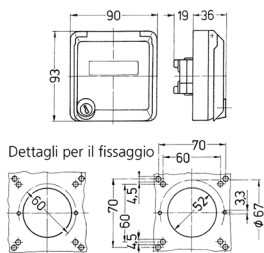

Presa per porte dati Cepex, nero

Articolo 4345

- come presa da pannello
- con casella d'iscrizione
- per accogliere connettori RJ45
- 2 chiavi
- chiusura identica: n. d'ordine + indice G

Specifiche tecniche

Grado di protezione	IP 44
Peso	152 g

Disegni e dimensioni

Disegno
1 MB 305
Dim. in mm