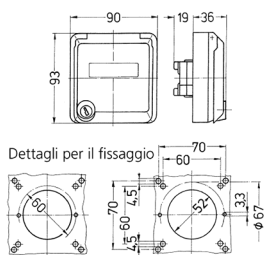

## Presa per porte dati Cepex, bianco alpino

Articolo 4344

- come presa da pannello
- per accogliere connettori RJ45
- con casella d'iscrizione
- 2 chiavi
- chiusura identica: n. d'ordine + indice G

### Specifiche tecniche

Grado di protezione	IP 44
Peso	498 g

### Disegni e dimensioni

Disegno  
1 MB 305  
Dim. in mm