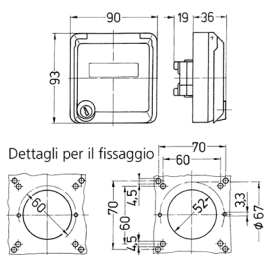

## Presa per porte dati Cepex, grigio

Articolo 4342

- come presa da pannello
- per accogliere connettori RJ45
- con casella d'iscrizione
- 2 chiavi
- chiusura identica: n. d'ordine + indice G

## Specifiche tecniche

Grado di protezione	IP 44
Peso	160 g

## Disegni e dimensioni

Disegno  
1 MB 305  
Dim. in mm