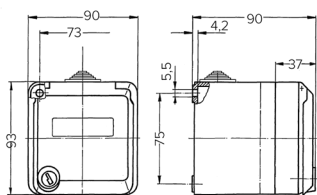

Presa per porte dati Cepex, grigio

Articolo 4340

- come presa da parete
- per accogliere connettori RJ45
- 2 chiavi
- chiusura identica: n. d'ordine + indice G

Specifiche tecniche

| | |
|---------------------|-------|
| Grado di protezione | IP 44 |
| Peso | 260 g |

Disegni e dimensioni

Disegno
1 MB 564
Dim. in mm