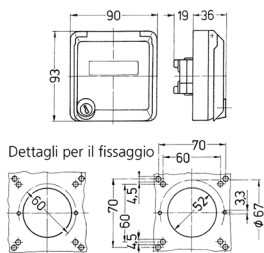

## Presa per porte dati Cepex, argento

Articolo 4326

- come presa da pannello
- per accogliere connettori RJ45
- con casella d'iscrizione
- 2 chiavi
- chiusura identica: n. d'ordine + indice G

## Specifiche tecniche

Grado di protezione	IP 44
Peso	360 g

## Disegni e dimensioni

Disegno  
1 MB 305  
Dim. in mm