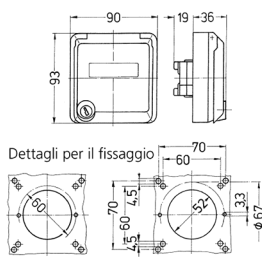

Presa per porte dati Cepex, bianco alpino

Articolo 4324

- come presa da pannello
- per accogliere connettori RJ45
- con casella d'iscrizione
- 2 chiavi
- chiusura identica: n. d'ordine + indice G

Specifiche tecniche

Grado di protezione	IP 44
Peso	160 g

Disegni e dimensioni

Disegno
1 MB 305

Dim. in mm