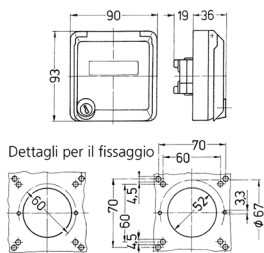

Presa per porte dati Cepex, grigio

Articolo 4322

- come presa da pannello
- per accogliere connettori RJ45
- con casella d'iscrizione
- 2 chiavi
- chiusura identica: n. d'ordine + indice G

Specifiche tecniche

Grado di protezione	IP 44
Peso	147 g

Disegni e dimensioni

Disegno
1 MB 305
Dim. in mm