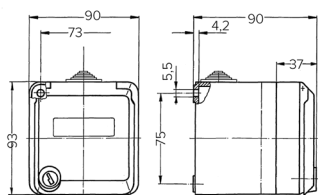

## Presa per porte dati Cepex, grigio

Articolo 4320

- come presa da parete
- per accogliere connettori RJ45
- 2 chiavi
- chiusura identica: n. d'ordine + indice G

## Specifiche tecniche

Grado di protezione	IP 44
Peso	260 g

## Disegni e dimensioni

Disegno  
1 MB 564  
Dim. in mm