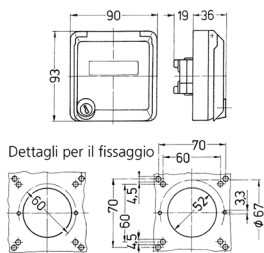

Presa per porte dati Cepex, bianco alpino

Articolo 4304

- come presa da pannello
- per accogliere connettori RJ45
- con casella d'iscrizione
- 2 chiavi
- chiusura identica: n. d'ordine + indice G

Specifiche tecniche

| | |
|---------------------|-------|
| Grado di protezione | IP 44 |
| Peso | 160 g |

Disegni e dimensioni

Disegno
1 MB 305
Dim. in mm