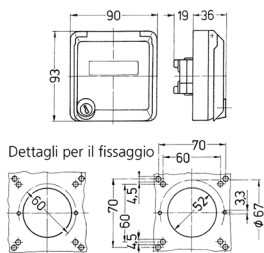

Presa per porte dati Cepex, grigio

Articolo 4302

- come presa da pannello
- per accogliere connettori RJ45
- con casella d'iscrizione
- 2 chiavi
- chiusura identica: n. d'ordine + indice G

Specifiche tecniche

Grado di protezione	IP 44
Peso	151 g

Disegni e dimensioni

Disegno
1 MB 305
Dim. in mm