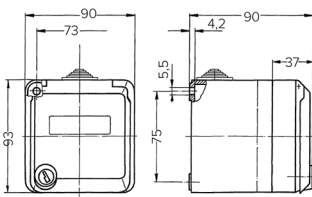

## Presa per porte dati Cepex, grigio

Articolo 4300

- come presa da parete
- per accogliere connettori RJ45
- 2 chiavi
- chiusura identica: n. d'ordine + indice G

## Specifiche tecniche

Grado di protezione	IP 44
Peso	268 g

## Disegni e dimensioni

Disegno  
1 MB 564  
Dim. in mm