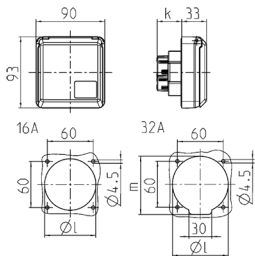

## Presa da pannello Cepex, argento

Articolo 4278

- morsetti a vite
- adatta per l'installazione in canaline portacavi e torrette di alimentazione
- resistente ai colpi di palla a norma DIN 18032

### Specifiche tecniche

Corrente	16 A
Poli	3 p
Voltaggio	230 V
Posizioni orologio	6 h
Hertz	50-60 Hz
Grado di protezione	IP 44
Peso	186 g

### Disegni e dimensioni

Disegno 1 MB 315	Amp. Poli	16			32		
		3	4	5	3	4	5
Dim. in mm	k	32	32	32	48	48	48
	l	55	60	67	65	65	73
	m	-	-	-	70	70	76
Sezione conduttore da a mm <sup>2</sup>		1,5	1,5	1,5	2,5	2,5	2,5
		-4	-4	-4	-6	-6	-6