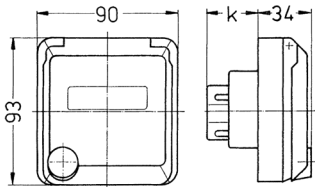

## Presa da pannello Cepex, bianco alpino

Articolo 4275

- morsetti a vite
- con casella d'iscrizione
- adatta per l'installazione in canaline portacavi e torrette di alimentazione

### Specifiche tecniche

Corrente	32 A
Poli	4 p
Voltaggio	400 V
Posizioni orologio	6 h
Hertz	50-60 Hz
Grado di protezione	IP 44
Peso	236 g
Dichiarazione di conformità	DE, VDE

### Disegni e dimensioni

Disegno 1 MB 318	Amp. Poli	16			32		
		3	4	5	3	4	5
Dim. in mm	k	32	32	32	48	48	48
Sezione conduttore da a mm <sup>2</sup>		1,5	1,5	1,5	2,5	2,5	2,5
		-4	-4	-4	-6	-6	-6