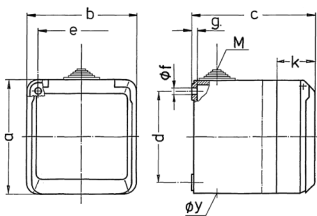

Presà da parete Cepex, grigio

Articolo 4254

- morsetti a vite
- resistente ai colpi di palla a norma DIN 18032

Specifiche tecniche

Corrente	16 A
Poli	4 p
Voltaggio	230 V
Posizioni orologio	9 h
Hertz	50-60 Hz
Grado di protezione	IP 44
Peso	301 g

Disegni e dimensioni

Disegno 1 MB 312	Amp. Poli	16			32		
		3	4	5	3	4	5
Dim. in mm	a	93	93	93	93	93	93
	b	90	90	90	90	90	90
	c	87	87	87	99	99	99
	d	75	75	75	75	75	75
	e	73	73	73	73	73	73
	f	5,5	5,5	5,5	5,5	5,5	5,5
	g	4,2	4,2	4,2	4,2	4,2	4,2
	k	33	33	33	33	33	33
	y	25,5	25,5	25,5	25,5	25,5	25,5
	M	25x1,5	25x1,5	25x1,5	25x1,5	25x1,5	25x1,5
Sezione conduttore da a mm ²		1,5	1,5	1,5	2,5	2,5	2,5
		-4	-4	-4	-6	-6	-6