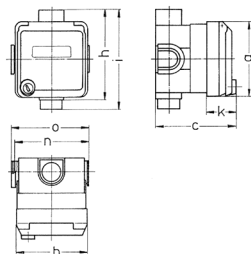

## Pres a incasso Cepex, bianco alpino

Articolo 4246

- morsetti a vite
- con casella d'iscrizione
- chiusura con serratura di sicurezza
- due chiavi
- da chiusa non può essere smontata
- disponibile anche con chiusura identica
- con scatola per montaggio a incasso
- chiusura identica: n. d'ordine + indice G

### Specifiche tecniche

Corrente	16 A
Poli	5 p
Voltaggio	400 V
Posizioni orologio	6 h
Hertz	50-60 Hz
Grado di protezione	IP 44
Peso	307 g

### Disegni e dimensioni

Disegno 1 MB 352	Amp. Poli	16			32		
		3	4	5	3	4	5
Dim. in mm	a	93	93	93	93	93	93
	b	90	90	90	90	90	90
	c	98	98	98	98	98	98
	h	111	111	111	111	111	111
	i	124	124	124	124	124	124
	k	36	36	36	36	36	36
	n	91	91	91	91	91	91
	o	95	95	95	95	95	95
Sezione conduttore da a mm <sup>2</sup>		1,5	1,5	1,5	2,5	2,5	2,5
		-4	-4	-4	-6	-6	-6