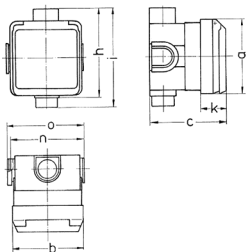

Pres a incasso Cepex, bianco alpino

Articolo 4245

- morsetti a vite
- con scatola per montaggio a incasso
- resistente ai colpi di palla a norma DIN 18032

Specifiche tecniche

Corrente	32 A
Poli	5 p
Voltaggio	400 V
Posizioni orologio	6 h
Hertz	50-60 Hz
Grado di protezione	IP 44
Peso	345 g
Dichiarazione di conformità	DE, VDE

Disegni e dimensioni

Disegno 1 MB 336	Amp. Poli	16			32		
		3	4	5	3	4	5
Dim. in mm	a	93	93	93	93	93	93
	b	90	90	90	90	90	90
	c	95	95	95	95	95	95
	h	111	111	111	111	111	111
	i	124	124	124	124	124	124
	k	33	33	33	33	33	33
	n	91	91	91	91	91	91
	o	95	95	95	95	95	95
Sezione conduttore da a mm ²		1,5	1,5	1,5	2,5	2,5	2,5
		-4	-4	-4	-6	-6	-6