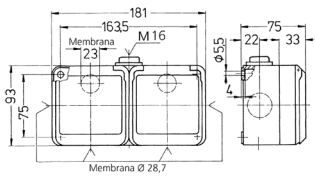

## Presà duplex Cepex Articolo 4235

- morsetti a vite
- ulteriori varianti su richiesta

### Specifiche tecniche

Corrente	16 A
Poli	2 p+T
Voltaggio	230 V
Hertz	50-60 Hz
Grado di protezione	IP 44
Peso	422 g

### Disegni e dimensioni

Disegno 1 MB 350	Amp.		
	3	4	5
Poli	3	4	5
Dim. in mm			
Sezione conduttore da a mm <sup>2</sup>	1,5 —4	1,5 —4	1,5 —4