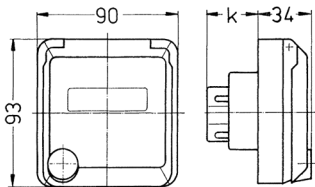

## Presa da pannello Cepex, grigio

Articolo 4214

- morsetti a vite
- con casella d'iscrizione
- adatta per l'installazione in canaline portacavi e torrette di alimentazione

## Specifiche tecniche

Corrente	16 A
Poli	3 p
Voltaggio	230 V
Posizioni orologio	6 h
Hertz	50-60 Hz
Grado di protezione	IP 44
Peso	182 g

## Disegni e dimensioni

Disegno 1 MB 318	Amp. Poli	16			32		
		3	4	5	3	4	5
Dim. in mm	k	32	32	32	48	48	48
Sezione conduttore da a mm <sup>2</sup>		1,5	1,5	1,5	2,5	2,5	2,5
		-4	-4	-4	-6	-6	-6