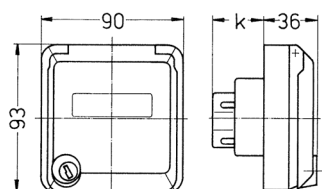

Presa da pannello Cepex, bianco perla Articolo 4180

- morsetti a vite
- con casella d'iscrizione
- chiusura con serratura di sicurezza
- due chiavi
- da chiusa non può essere smontata
- disponibile anche con chiusura identica
- adatta per l'installazione in canaline portacavi e torrette di alimentazione
- chiusura identica: n. d'ordine + indice G

Specifiche tecniche

Corrente	32 A
Poli	5 p
Voltaggio	400 V
Posizioni orologio	6 h
Hertz	50-60 Hz
Grado di protezione	IP 44
Peso	272 g
Dichiarazione di conformità	DE, VDE

Disegni e dimensioni

Disegno 1 MB 320	Amp. Poli	16			32		
		3	4	5	3	4	5
Dim. in mm	k	32	32	32	48	48	48
Sezione conduttore da a mm ²		1,5	1,5	1,5	2,5	2,5	2,5
		-4	-4	-4	-6	-6	-6