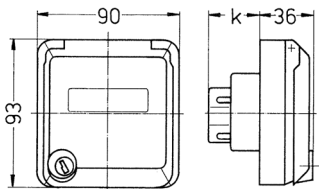

## Presa da pannello Cepex, bianco perla

Articolo 4178

- morsetti a vite
- con casella d'iscrizione
- chiusura con serratura di sicurezza
- due chiavi
- da chiusa non può essere smontata
- disponibile anche con chiusura identica
- adatta per l'installazione in canaline portacavi e torrette di alimentazione
- chiusura identica: n. d'ordine + indice G

### Specifiche tecniche

Corrente	32 A
Poli	4 p
Voltaggio	400 V
Posizioni orologio	6 h
Hertz	50-60 Hz
Grado di protezione	IP 44
Peso	251 g
Dichiarazione di conformità	DE, VDE

### Disegni e dimensioni

Disegno 1 MB 320	Amp. Poli	16			32		
		3	4	5	3	4	5
Dim. in mm	k	32	32	32	48	48	48
Sezione conduttore da a mm <sup>2</sup>		1,5	1,5	1,5	2,5	2,5	2,5
		-4	-4	-4	-6	-6	-6