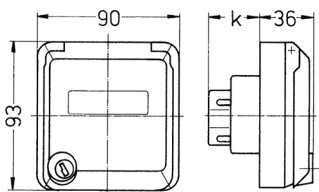

Presa da pannello Cepex, bianco perla

Articolo 4175

- morsetti a vite
- con casella d'iscrizione
- chiusura con serratura di sicurezza
- due chiavi
- da chiusa non può essere smontata
- disponibile anche con chiusura identica
- adatta per l'installazione in canaline portacavi e torrette di alimentazione
- chiusura identica: n. d'ordine + indice G

Specifiche tecniche

Corrente	16 A
Poli	5 p
Voltaggio	400 V
Posizioni orologio	6 h
Hertz	50-60 Hz
Grado di protezione	IP 44
Peso	218 g

Disegni e dimensioni

Disegno 1 MB 320	Amp. Poli	16			32		
		3	4	5	3	4	5
Dim. in mm	k	32	32	32	48	48	48
Sezione conduttore da a mm ²		1,5	1,5	1,5	2,5	2,5	2,5
		-4	-4	-4	-6	-6	-6