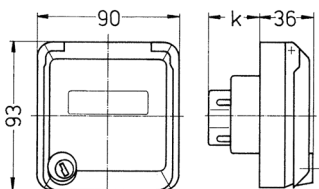

## Presa da pannello Cepex, bianco perla

Articolo 4173

- morsetti a vite
- con casella d'iscrizione
- chiusura con serratura di sicurezza
- due chiavi
- da chiusa non può essere smontata
- disponibile anche con chiusura identica
- adatta per l'installazione in canaline portacavi e torrette di alimentazione
- chiusura identica: n. d'ordine + indice G

## Specifiche tecniche

Corrente	16 A
Poli	4 p
Voltaggio	400 V
Posizioni orologio	6 h
Hertz	50-60 Hz
Grado di protezione	IP 44
Peso	217 g

## Disegni e dimensioni

Disegno 1 MB 320	Amp. Poli	16			32		
		3	4	5	3	4	5
Dim. in mm	k	32	32	32	48	48	48
Sezione conduttore da a mm <sup>2</sup>		1,5	1,5	1,5	2,5	2,5	2,5
		-4	-4	-4	-6	-6	-6