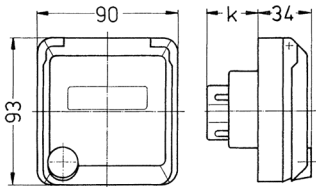

## Presa da pannello Cepex, bianco perla

Articolo 4150

- morsetti a vite
- con casella d'iscrizione
- adatta per l'installazione in canaline portacavi e torrette di alimentazione

### Specifiche tecniche

Corrente	32 A
Poli	5 p
Voltaggio	400 V
Posizioni orologio	6 h
Hertz	50-60 Hz
Grado di protezione	IP 44
Peso	257 g
Dichiarazione di conformità	DE, VDE

### Disegni e dimensioni

Disegno 1 MB 318	Amp. Poli	16			32		
		3	4	5	3	4	5
Dim. in mm	k	32	32	32	48	48	48
Sezione conduttore da a mm <sup>2</sup>		1,5	1,5	1,5	2,5	2,5	2,5
		-4	-4	-4	-6	-6	-6