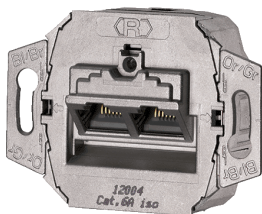

## Modulo per porte dati

Articolo 41492

- Rutenbeck, modello: 2 frutti RJ45, Cat. 6a, (modello UP0S)
- adatto per presa dati Cepex, n. d'ordine 4320 e varianti

## Specifiche tecniche

Peso	136 g
------	-------