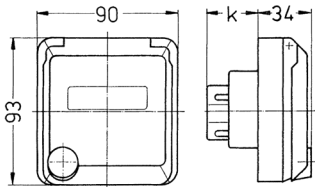

## Presa da pannello Cepex, bianco perla

Articolo 4148

- morsetti a vite
- con casella d'iscrizione
- adatta per l'installazione in canaline portacavi e torrette di alimentazione

### Specifiche tecniche

Corrente	32 A
Poli	4 p
Voltaggio	400 V
Posizioni orologio	6 h
Hertz	50-60 Hz
Grado di protezione	IP 44
Peso	249 g
Dichiarazione di conformità	DE, VDE

### Disegni e dimensioni

Disegno 1 MB 318	Amp. Poli	16			32		
		3	4	5	3	4	5
Dim. in mm	k	32	32	32	48	48	48
Sezione conduttore da a mm <sup>2</sup>		1,5	1,5	1,5	2,5	2,5	2,5
		-4	-4	-4	-6	-6	-6