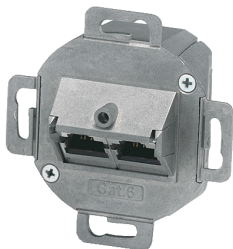

Modulo per porte dati

Articolo 41452

- TKM, modello: 2 frutti RJ45, Cat. 6, (modello KDMF)
- adatto per presa dati Cepex, n. d'ordine 4300 e varianti

Specifiche tecniche

| | |
|------|-------|
| Peso | 143 g |
|------|-------|