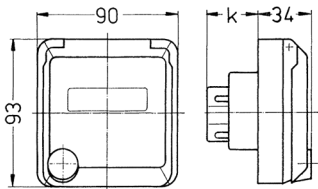

Presa da pannello Cepex, bianco perla Articolo 4143

- morsetti a vite
- con casella d'iscrizione
- adatta per l'installazione in canaline portacavi e torrette di alimentazione

Specifiche tecniche

Corrente	16 A
Poli	4 p
Voltaggio	400 V
Posizioni orologio	6 h
Hertz	50-60 Hz
Grado di protezione	IP 44
Peso	183 g

Disegni e dimensioni

Disegno 1 MB 318	Amp. Poli	16			32		
		3	4	5	3	4	5
Dim. in mm	k	32	32	32	48	48	48
Sezione conduttore da a mm ²		1,5	1,5	1,5	2,5	2,5	2,5
		-4	-4	-4	-6	-6	-6