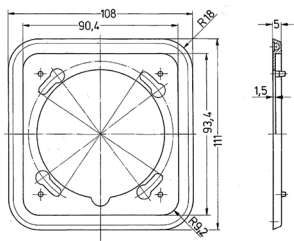

## Telaio di copertura Cepex

Articolo 41423

- singolo
- adatto per tutte le prese Cepex a incasso e da pannello 16 A e 32 A, per l'installazione di apparecchi singoli e per la combinazione in verticale di un numero illimitato di prese a innesto

## Specifiche tecniche

Peso	20 g
------	------

## Disegni e dimensioni

Disegno  
1 MB 363

Dim. in mm