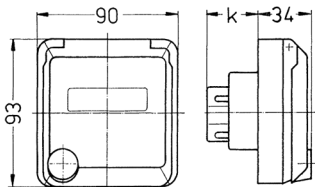

Presa da pannello Cepex, bianco perla

Articolo 4141

- morsetti a vite
- con casella d'iscrizione
- adatta per l'installazione in canaline portacavi e torrette di alimentazione

Specifiche tecniche

Corrente	16 A
Poli	3 p
Voltaggio	110 V
Posizioni orologio	4 h
Hertz	50-60 Hz
Grado di protezione	IP 44
Peso	182 g

Disegni e dimensioni

Disegno 1 MB 318	Amp. Poli	16			32		
		3	4	5	3	4	5
Dim. in mm	k	32	32	32	48	48	48
Sezione conduttore da a mm ²		1,5	1,5	1,5	2,5	2,5	2,5
		-4	-4	-4	-6	-6	-6