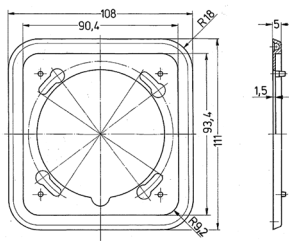

Telaio di copertura Cepex

Articolo 41407

- singolo
- adatto per tutte le prese Cepex a incasso e da pannello 16 A e 32 A, per l'installazione di apparecchi singoli e per la combinazione in verticale di un numero illimitato di prese a innesto

Specifiche tecniche

Peso	20 g
------	------

Disegni e dimensioni

Disegno
1 MB 363

Dim. in mm