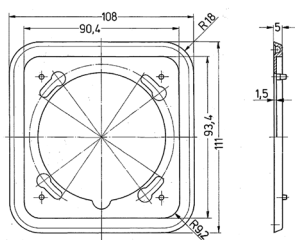

Telaio di copertura Cepex

Articolo 41406

- singolo
- adatto per tutte le prese Cepex a incasso e da pannello 16 A e 32 A, per l'installazione di apparecchi singoli e per la combinazione in verticale di un numero illimitato di prese a innesto

Specifiche tecniche

Peso	19 g
------	------

Disegni e dimensioni

Disegno
1 MB 363
Dim. in mm