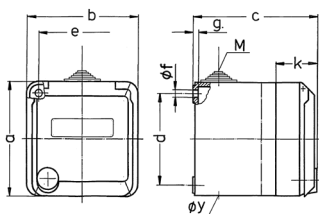

## Presse da parete Cepex, grigio

Articolo 4138

- morsetti a vite
- con casella d'iscrizione

## Specifiche tecniche

Corrente	32 A
Poli	4 p
Voltaggio	400 V
Posizioni orologio	6 h
Hertz	50-60 Hz
Grado di protezione	IP 44
Peso	385 g
Dichiarazione di conformità	DE, VDE, CN, CQC

## Disegni e dimensioni

Disegno 1 MB 317	Amp. Poli	16			32		
		3	4	5	3	4	5
Dim. in mm	a	93	93	93	93	93	93
	b	90	90	90	90	90	90
	c	88	88	88	100	100	100
	d	75	75	75	75	75	75
	e	73	73	73	73	73	73
	f	5,5	5,5	5,5	5,5	5,5	5,5
	g	4,2	4,2	4,2	4,2	4,2	4,2
	k	34	34	34	34	34	34
	y	25,5	25,5	25,5	25,5	25,5	25,5
	M	25x1,5	25x1,5	25x1,5	25x1,5	25x1,5	25x1,5
Sezione conduttore da a mm <sup>2</sup>		1,5	1,5	1,5	2,5	2,5	2,5
		-4	-4	-4	-6	-6	-6