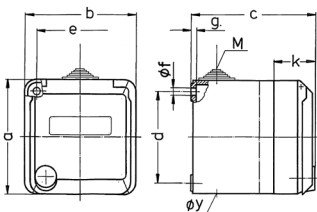

Presa da parete Cepex, grigio

Articolo 4137

- morsetti a vite
- con casella d'iscrizione

Specifiche tecniche

Corrente	32 A
Poli	3 p
Voltaggio	230 V
Posizioni orologio	6 h
Hertz	50-60 Hz
Grado di protezione	IP 44
Peso	364 g
Dichiarazione di conformità	DE, VDE, CN, CQC

Disegni e dimensioni

Disegno 1 MB 317	Amp. Poli	16			32		
		3	4	5	3	4	5
Dim. in mm	a	93	93	93	93	93	93
	b	90	90	90	90	90	90
	c	88	88	88	100	100	100
	d	75	75	75	75	75	75
	e	73	73	73	73	73	73
	f	5,5	5,5	5,5	5,5	5,5	5,5
	g	4,2	4,2	4,2	4,2	4,2	4,2
	k	34	34	34	34	34	34
	y	25,5	25,5	25,5	25,5	25,5	25,5
	M	25x1,5	25x1,5	25x1,5	25x1,5	25x1,5	25x1,5
Sezione conduttore da a mm ²		1,5	1,5	1,5	2,5	2,5	2,5
		-4	-4	-4	-6	-6	-6