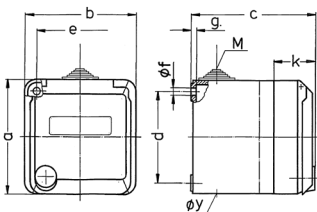

Presa da parete Cepex, grigio

Articolo 4135

- morsetti a vite
- con casella d'iscrizione

Specifiche tecniche

Corrente	16 A
Poli	5 p
Voltaggio	400 V
Posizioni orologio	6 h
Hertz	50-60 Hz
Grado di protezione	IP 44
Peso	310 g
Dichiarazione di conformità	CN,CQC

Disegni e dimensioni

Disegno 1 MB 317	Amp. Poli	16			32		
		3	4	5	3	4	5
Dim. in mm	a	93	93	93	93	93	93
	b	90	90	90	90	90	90
	c	88	88	88	100	100	100
	d	75	75	75	75	75	75
	e	73	73	73	73	73	73
	f	5,5	5,5	5,5	5,5	5,5	5,5
	g	4,2	4,2	4,2	4,2	4,2	4,2
	k	34	34	34	34	34	34
	y	25,5	25,5	25,5	25,5	25,5	25,5
	M	25x1,5	25x1,5	25x1,5	25x1,5	25x1,5	25x1,5
Sezione conduttore da a mm ²		1,5	1,5	1,5	2,5	2,5	2,5
		-4	-4	-4	-6	-6	-6