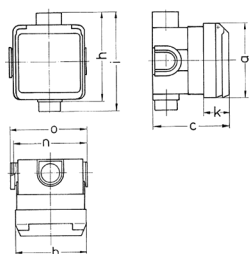

Pres a incasso Cepex, bianco perla Articolo 4127

- morsetti a vite
- con scatola per montaggio a incasso
- resistente ai colpi di palla a norma DIN 18032

Specifiche tecniche

Corrente	32 A
Poli	3 p
Voltaggio	230 V
Posizioni orologio	6 h
Hertz	50-60 Hz
Grado di protezione	IP 44
Peso	303 g
Dichiarazione di conformità	DE, VDE, CN, CQC

Disegni e dimensioni

Disegno 1 MB 336	Amp. Poli	16			32		
		3	4	5	3	4	5
Dim. in mm	a	93	93	93	93	93	93
	b	90	90	90	90	90	90
	c	95	95	95	95	95	95
	h	111	111	111	111	111	111
	i	124	124	124	124	124	124
	k	33	33	33	33	33	33
	n	91	91	91	91	91	91
	o	95	95	95	95	95	95
Sezione conduttore da a mm ²		1,5	1,5	1,5	2,5	2,5	2,5
		-4	-4	-4	-6	-6	-6