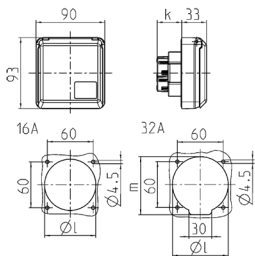

Presa da pannello Cepex, bianco perla

Articolo 4120

- morsetti a vite
- adatta per l'installazione in canaline portacavi e torrette di alimentazione
- resistente ai colpi di palla a norma DIN 18032

Specifiche tecniche

Corrente	32 A
Poli	5 p
Voltaggio	400 V
Posizioni orologio	6 h
Hertz	50-60 Hz
Grado di protezione	IP 44
Peso	257 g
Dichiarazione di conformità	DE, VDE, CN, CQC

Disegni e dimensioni

Disegno 1 MB 315	Amp. Poli	16			32		
		3	4	5	3	4	5
Dim. in mm	k	32	32	32	48	48	48
	l	55	60	67	65	65	73
	m	-	-	-	70	70	76
Sezione conduttore da a mm ²		1,5	1,5	1,5	2,5	2,5	2,5
		-4	-4	-4	-6	-6	-6