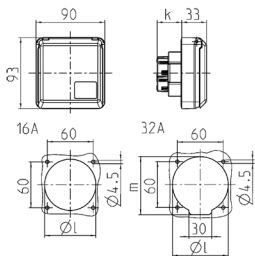

Presa da pannello Cepex, bianco perla Articolo 4118

- morsetti a vite
- adatta per l'installazione in canaline portacavi e torrette di alimentazione
- resistente ai colpi di palla a norma DIN 18032

Specifiche tecniche

Corrente	32 A
Poli	4 p
Voltaggio	400 V
Posizioni orologio	6 h
Hertz	50-60 Hz
Grado di protezione	IP 44
Peso	234 g
Dichiarazione di conformità	DE, VDE, CN, CQC

Disegni e dimensioni

Disegno 1 MB 315	Amp. Poli	16			32		
		3	4	5	3	4	5
Dim. in mm	k	32	32	32	48	48	48
	l	55	60	67	65	65	73
	m	-	-	-	70	70	76
Sezione conduttore da a mm ²		1,5	1,5	1,5	2,5	2,5	2,5
		-4	-4	-4	-6	-6	-6