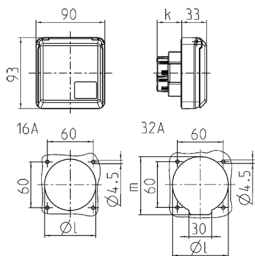

Presa da pannello Cepex, bianco perla Articolo 4117

- morsetti a vite
- adatta per l'installazione in canaline portacavi e torrette di alimentazione
- resistente ai colpi di palla a norma DIN 18032

Specifiche tecniche

Corrente	32 A
Poli	3 p
Voltaggio	230 V
Posizioni orologio	6 h
Hertz	50-60 Hz
Grado di protezione	IP 44
Peso	216 g
Dichiarazione di conformità	DE, VDE, CN, CQC

Disegni e dimensioni

Disegno 1 MB 315	Amp. Poli	16			32		
		3	4	5	3	4	5
Dim. in mm	k	32	32	32	48	48	48
	l	55	60	67	65	65	73
	m	-	-	-	70	70	76
Sezione conduttore da a mm ²		1,5	1,5	1,5	2,5	2,5	2,5
		-4	-4	-4	-6	-6	-6