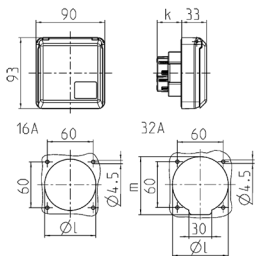

## Presa da pannello Cepex, bianco perla Articolo 4112

- morsetti a vite
- adatta per l'installazione in canaline portacavi e torrette di alimentazione
- resistente ai colpi di palla a norma DIN 18032

### Specifiche tecniche

Corrente	16 A
Poli	3 p
Voltaggio	230 V
Posizioni orologio	6 h
Hertz	50-60 Hz
Grado di protezione	IP 44
Peso	181 g
Dichiarazione di conformità	CN,CQC

### Disegni e dimensioni

Disegno 1 MB 315	Amp. Poli	16			32		
		3	4	5	3	4	5
Dim. in mm	k	32	32	32	48	48	48
	l	55	60	67	65	65	73
	m	-	-	-	70	70	76
Sezione conduttore da a mm <sup>2</sup>		1,5	1,5	1,5	2,5	2,5	2,5
		-4	-4	-4	-6	-6	-6