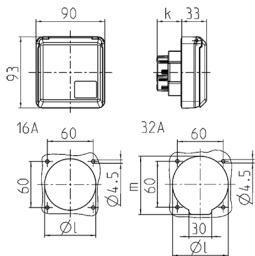

## Presa da pannello Cepex, bianco perla Articolo 4111

- morsetti a vite
- adatta per l'installazione in canaline portacavi e torrette di alimentazione
- resistente ai colpi di palla a norma DIN 18032

### Specifiche tecniche

Corrente	16 A
Poli	3 p
Voltaggio	110 V
Posizioni orologio	4 h
Hertz	50-60 Hz
Grado di protezione	IP 44
Peso	181 g

### Disegni e dimensioni

Disegno 1 MB 315	Amp. Poli	16			32		
		3	4	5	3	4	5
Dim. in mm	k	32	32	32	48	48	48
	l	55	60	67	65	65	73
	m	-	-	-	70	70	76
Sezione conduttore da a mm <sup>2</sup>		1,5	1,5	1,5	2,5	2,5	2,5
		-4	-4	-4	-6	-6	-6